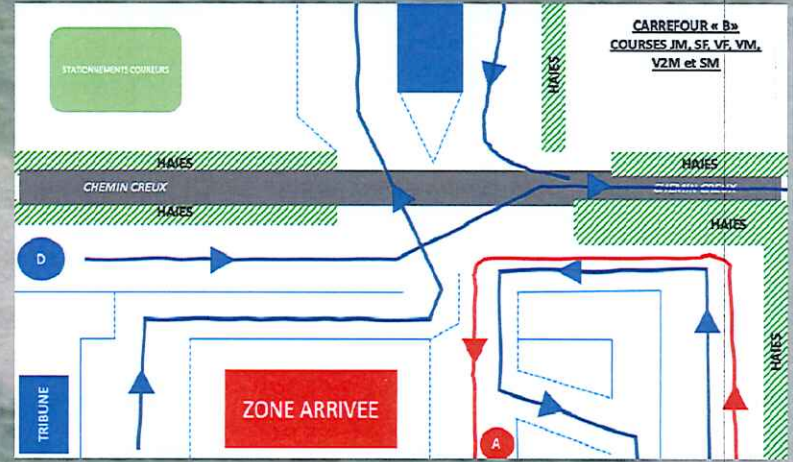

SF, VF, JUNIORS M et V2M- DEPART 10H45 – 6010 M

TRACE ROUGE : 2eme Tour

- D DEPART COURSE
- A ARRIVEE COURSE