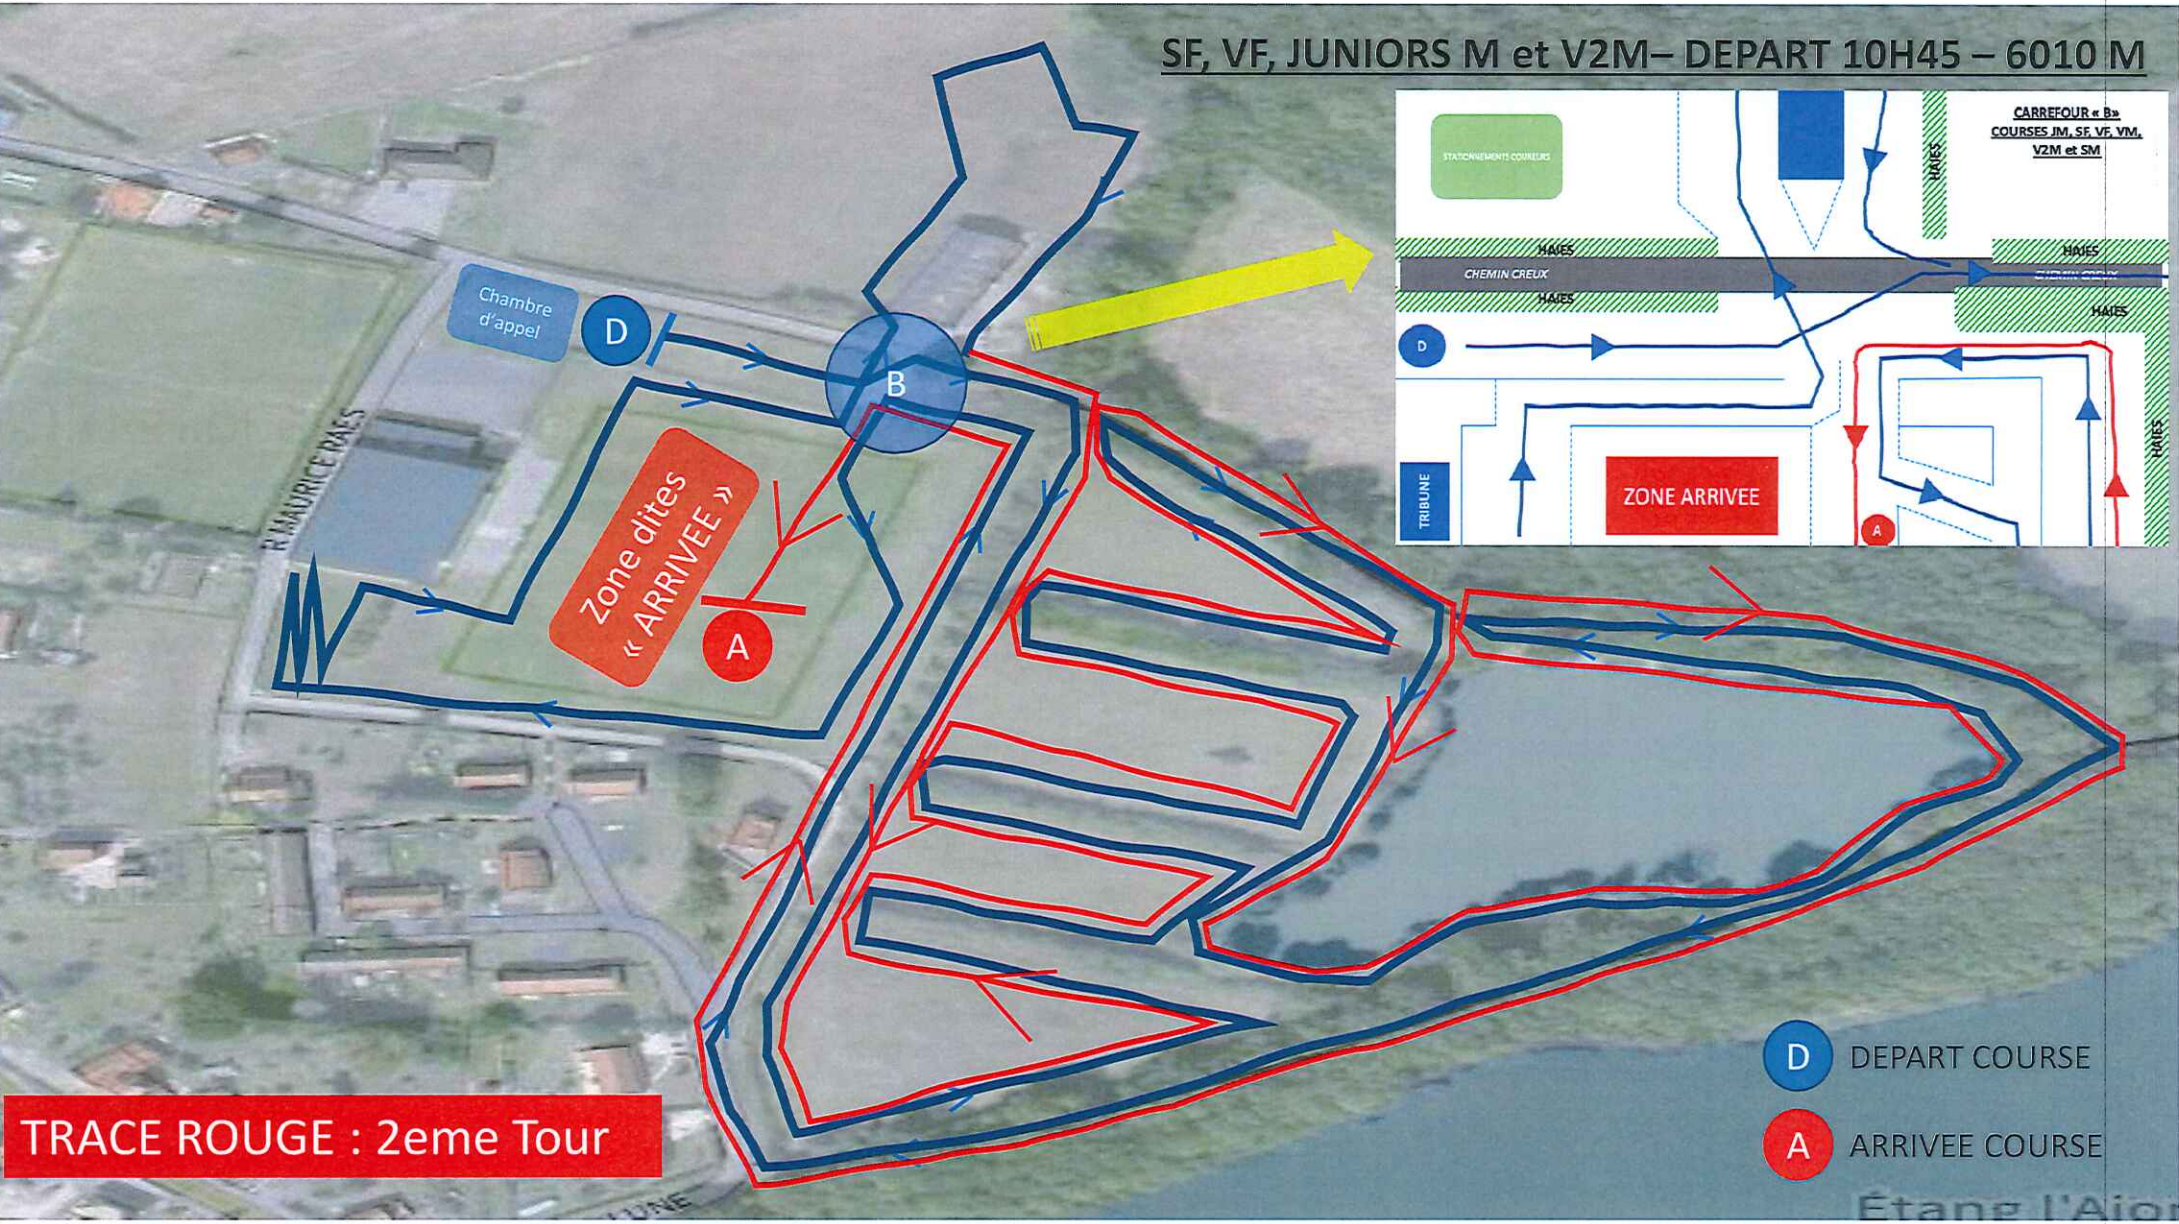

SF, VF, JUNIORS M et V2M- DEPART 10H45 – 6010 M

TRACE ROUGE : 2eme Tour

- D DEPART COURSE
- A ARRIVEE COURSE