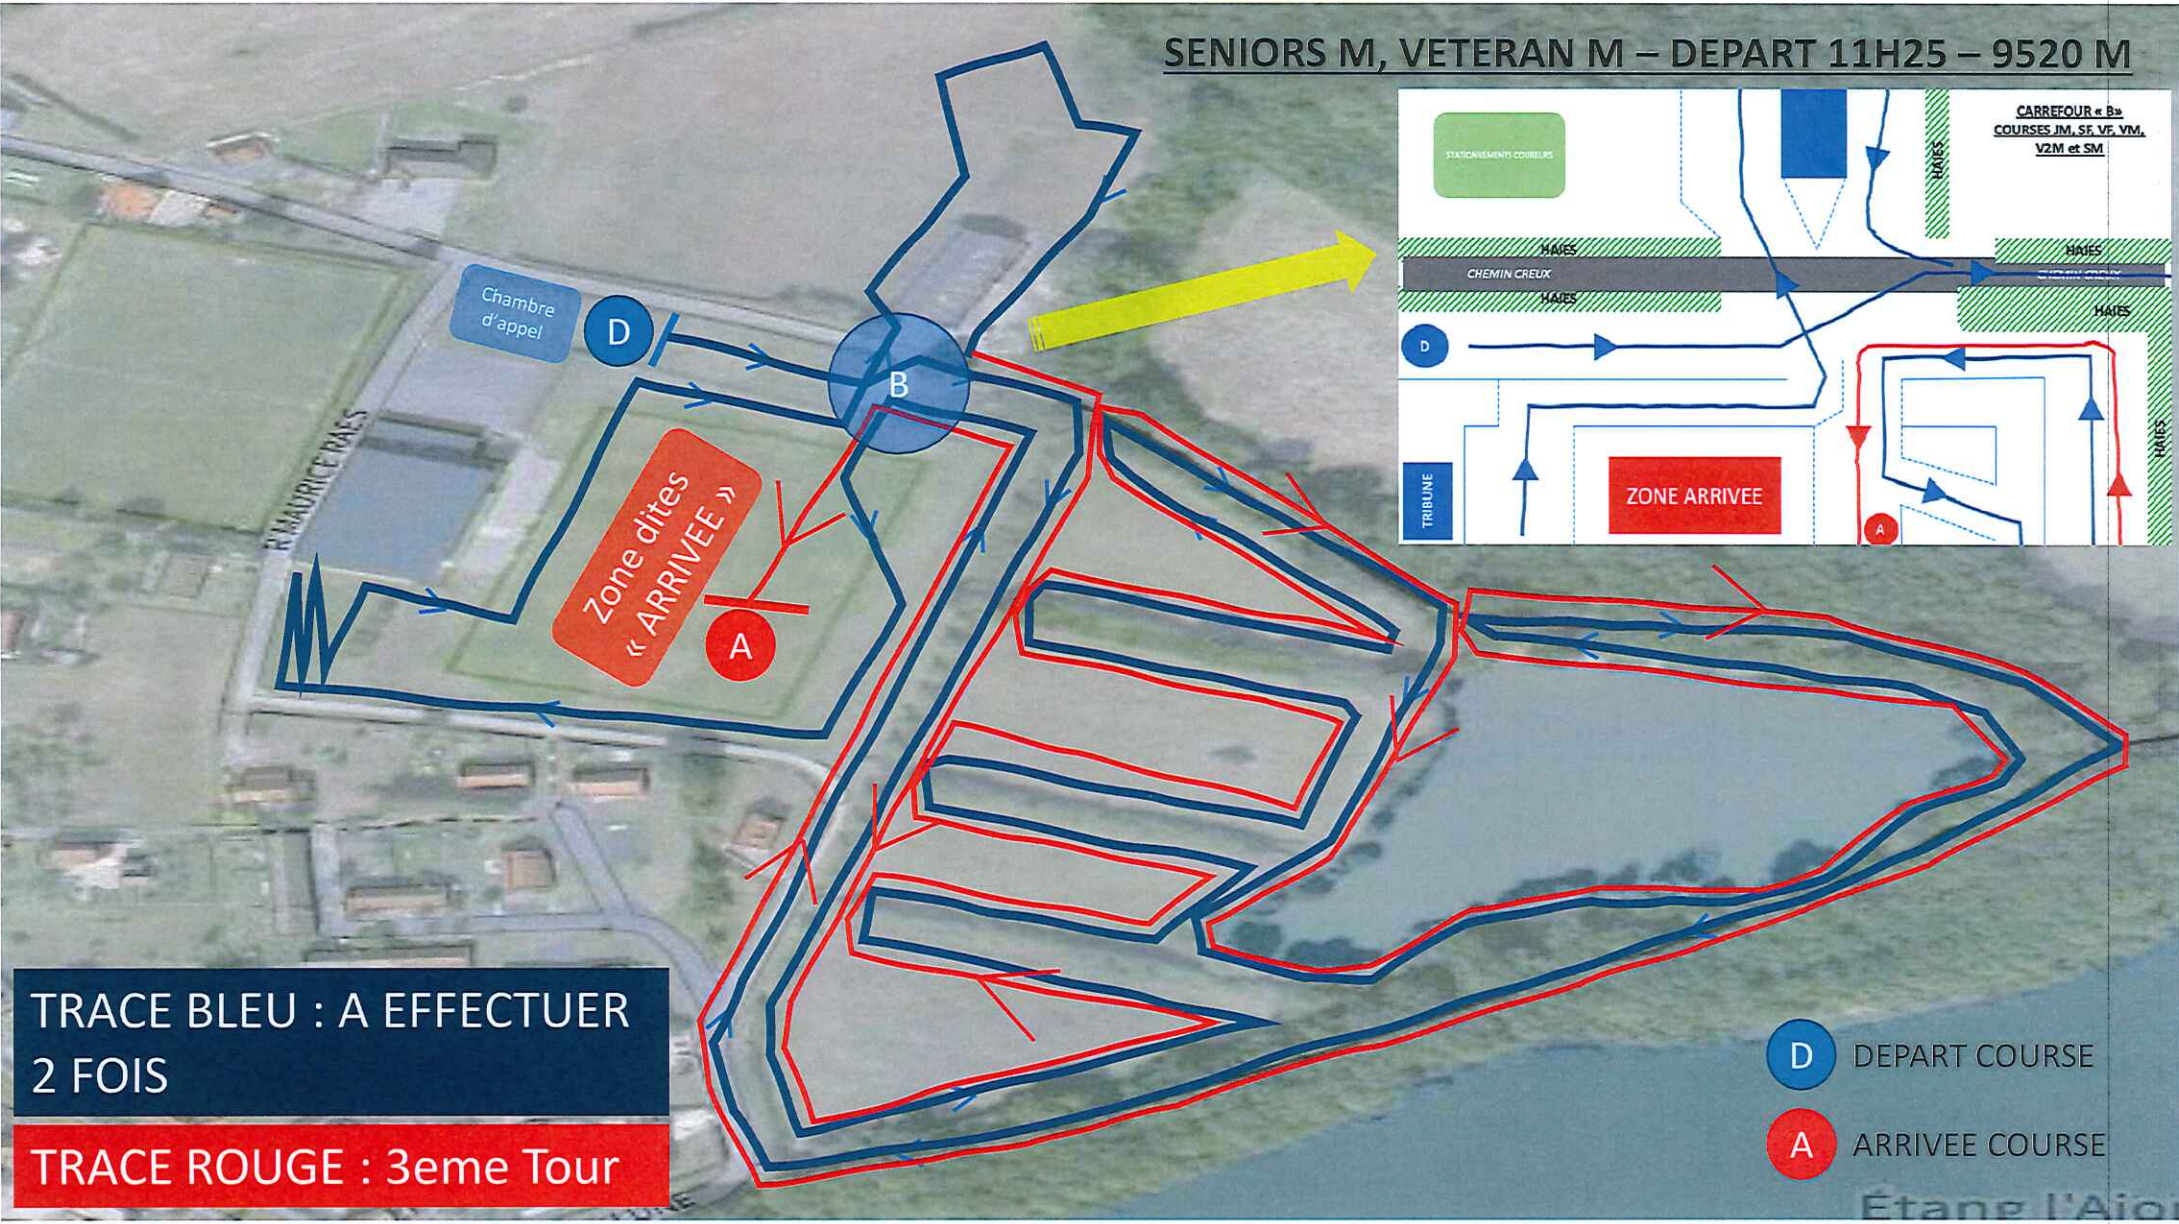

SENIORS M, VETERAN M – DEPART 11H25 – 9520 M

TRACE BLEU : A EFFECTUER
2 FOIS

TRACE ROUGE : 3eme Tour

- D DEPART COURSE
- A ARRIVEE COURSE