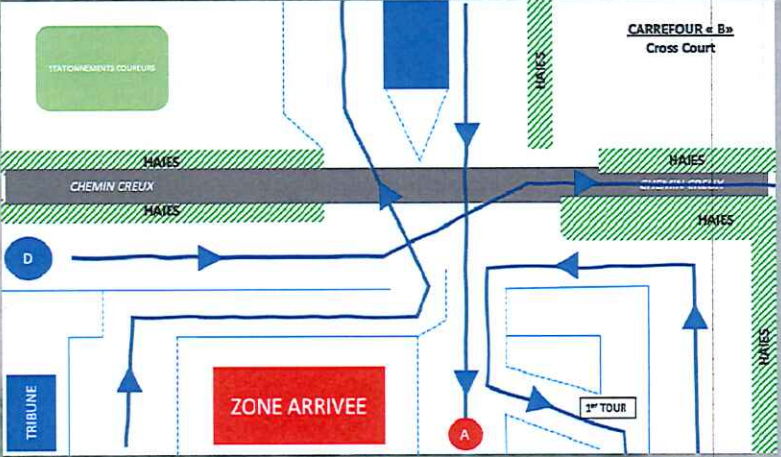

CROSS COURT – DEPART 9H00 – 3510 M

- D** DEPART COURSE
- A** ARRIVEE COURSE

Étang l'Aioi