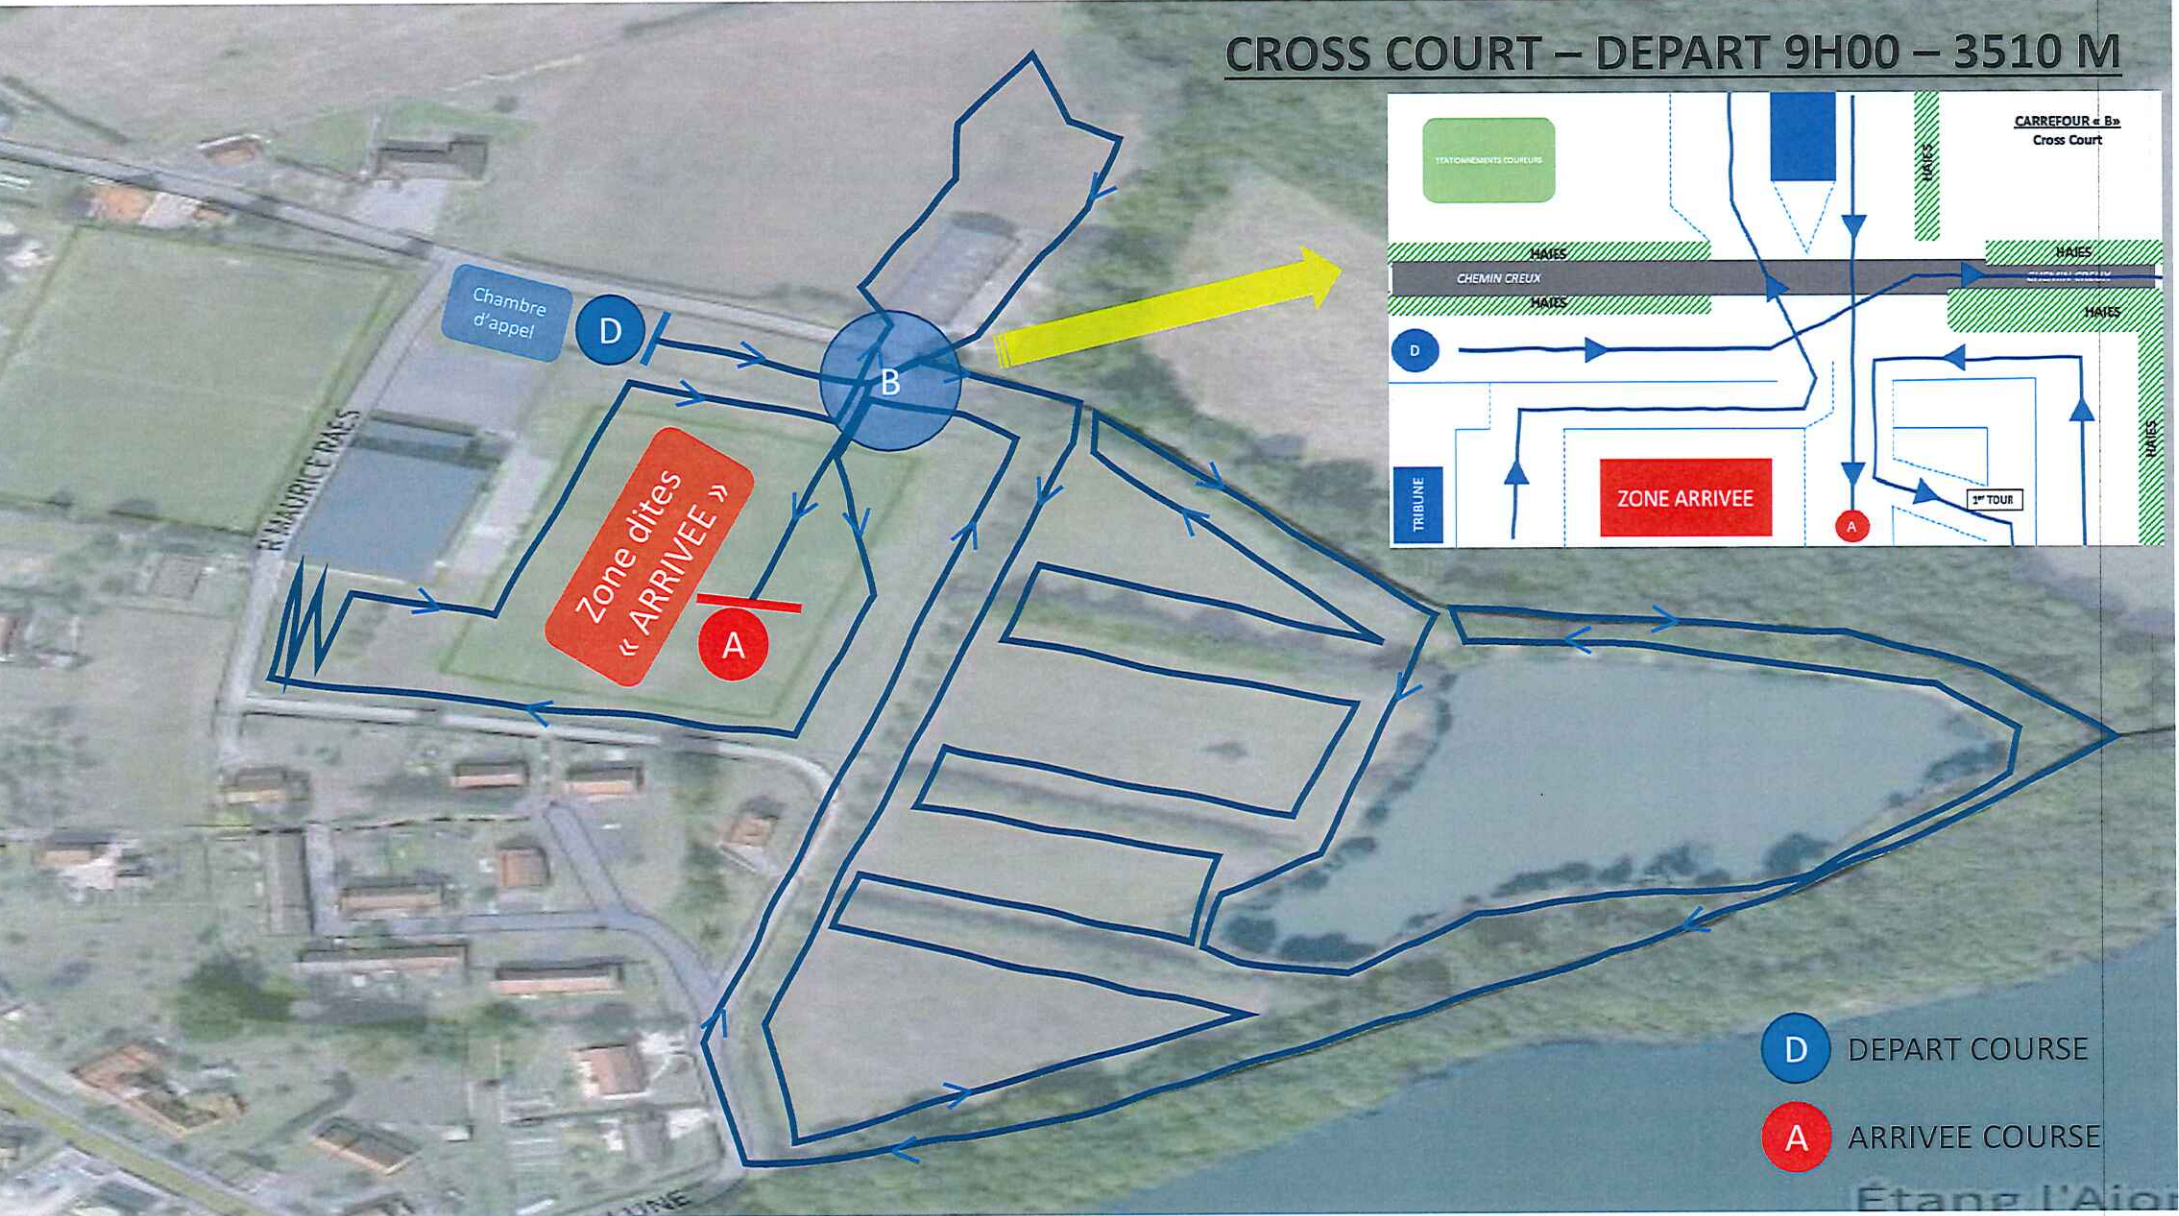

CROSS COURT – DEPART 9H00 – 3510 M

- D** DEPART COURSE
- A** ARRIVEE COURSE

Étang l'Aioi