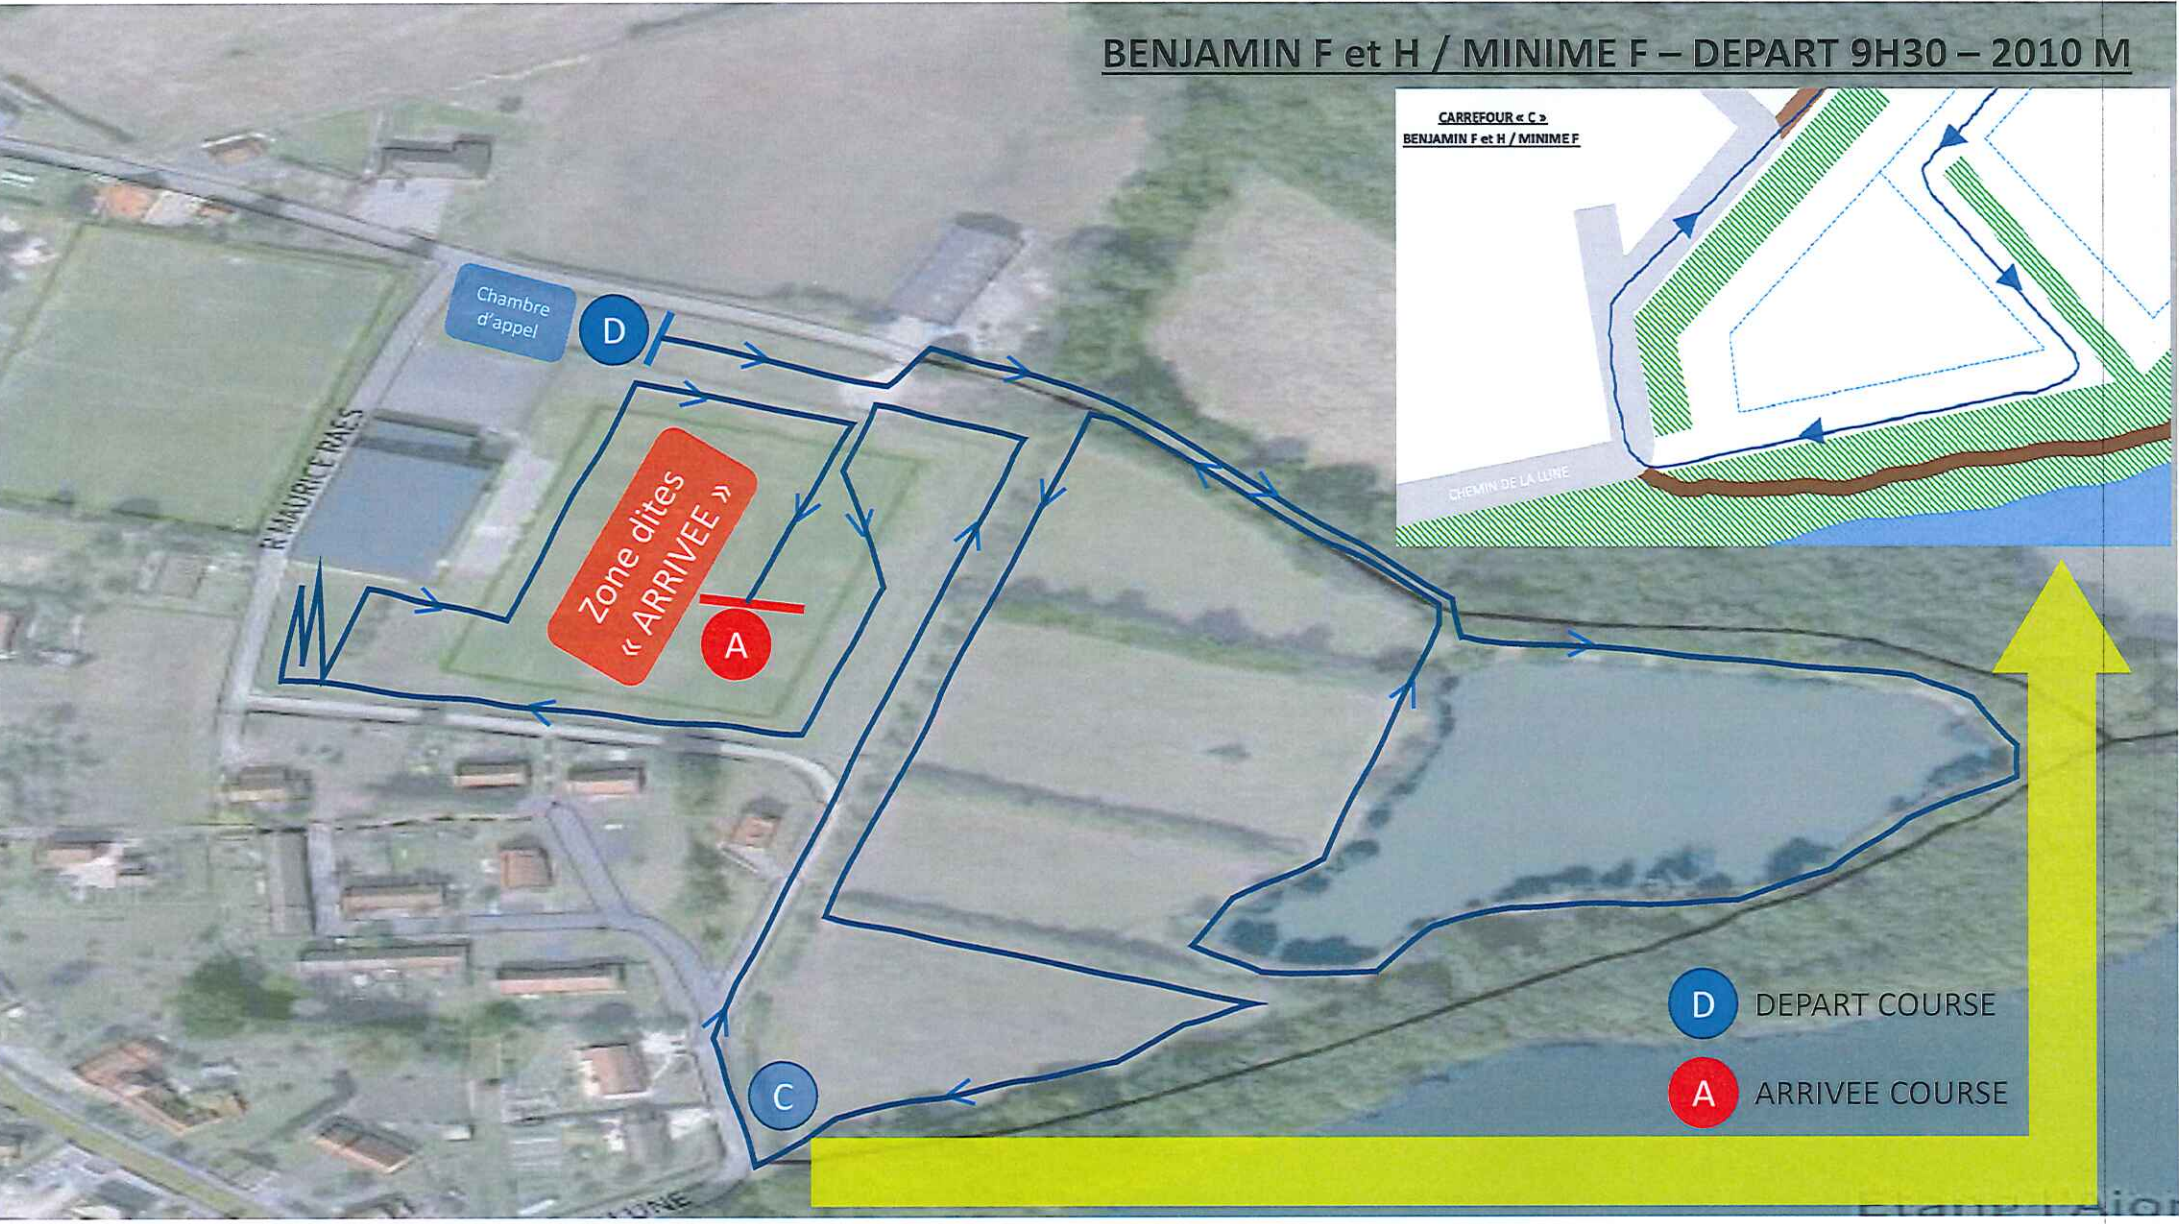

BENJAMIN F et H / MINIME F – DEPART 9H30 – 2010 M

- D** DEPART COURSE
- A** ARRIVEE COURSE